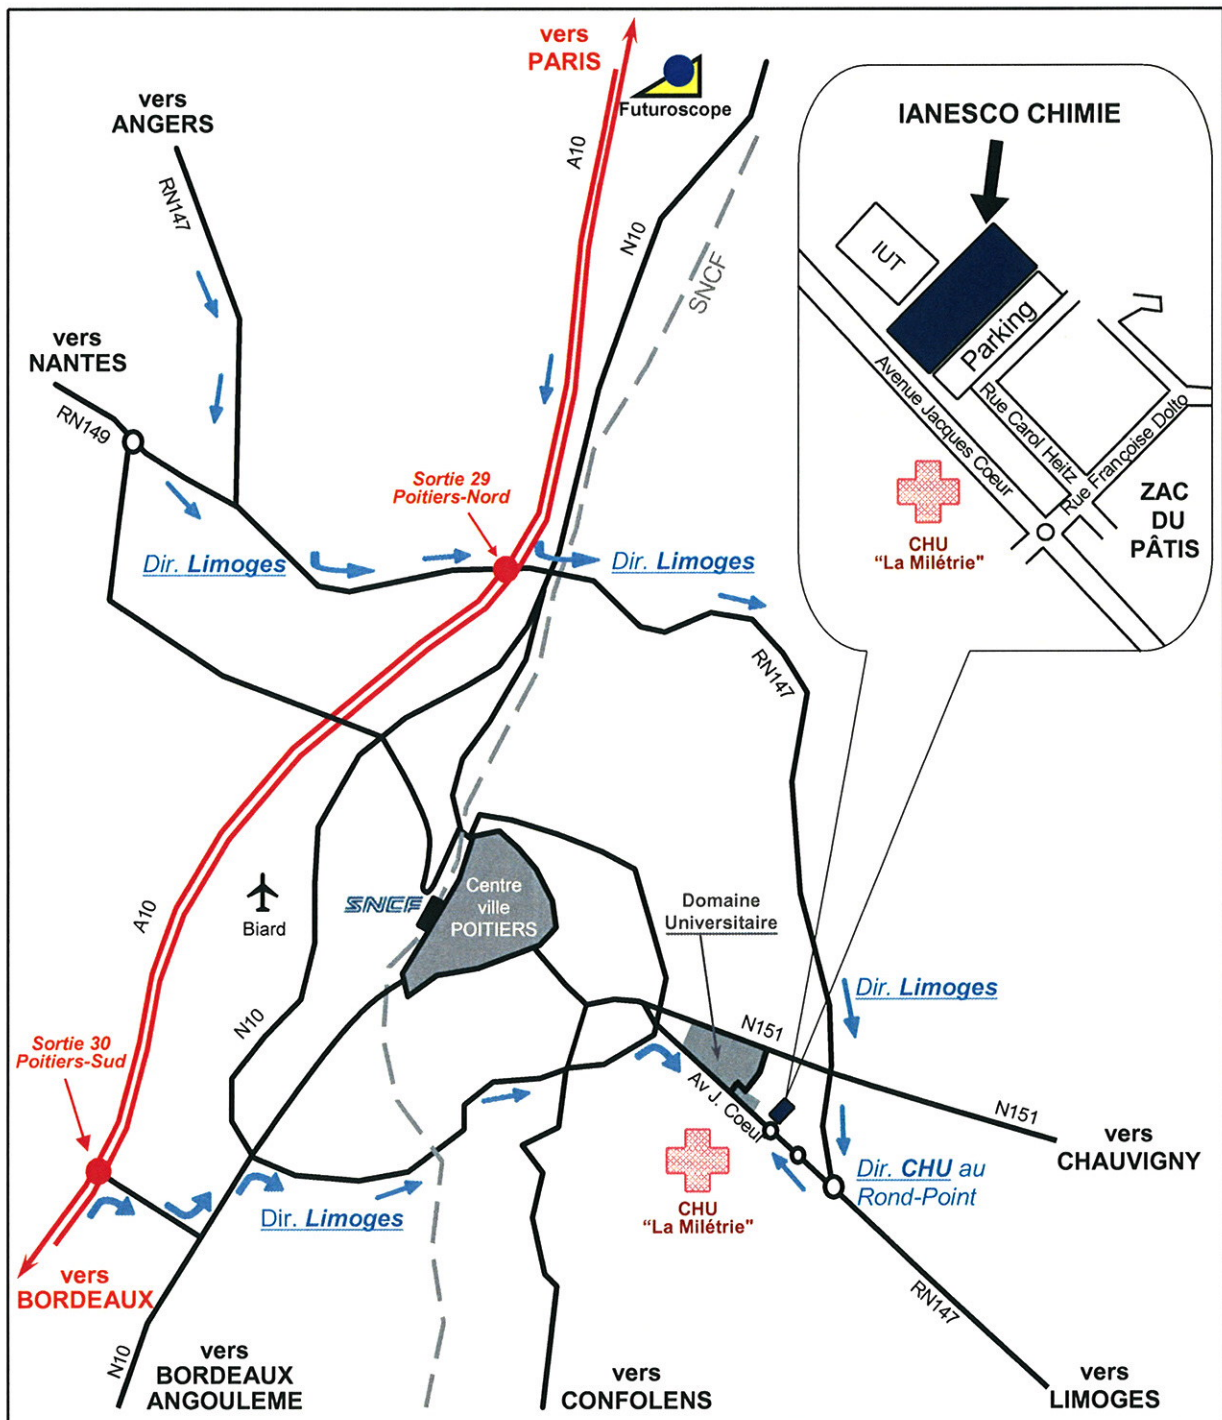

PLAN D'ACCÈS

IANESCO CHIMIE
Biopôle
6, Rue Carol Heitz
86038 POITIERS CEDEX

Coordonnées GPS : N 46.560.19° E 0.38880°

Horaires d'ouverture : 8h30-12h30 / 14h-17h30
(17h le vendredi)

DI-15 version 4